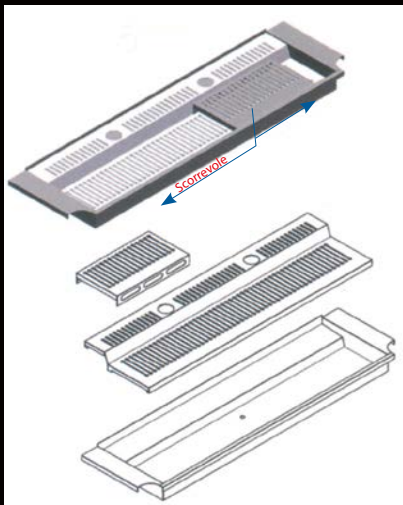

Espresso
by
ROYAL

Accessori Accessories / Zubehör / Accessories / Acesorios

BAC

- BACINELLA RIBASSATA con griglia scorrevole per bicchiere alto fino a 150 mm
- DEEP TRIP tray with sliding surface for mugs up to 150 mm / 5,90 in. high
- ABGESENKTE SCHALE mit Gleitfläche für Glaser mit einer Höhe bis zu 150 mm
- CUVETTE SURBAISSÉE avec surface coulissante pour verre de hauteur jusqu'à 150mm
- CUBETA BAJA con superficie corrediza para vaso de hasta 150 mm de altura